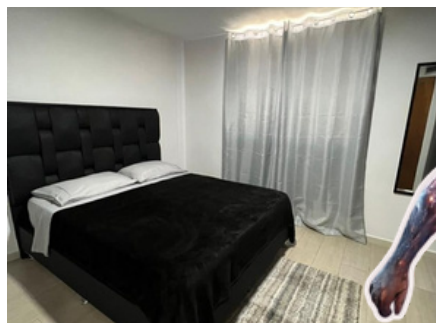

APARTAMENTO

Capacidad 8 personas

Balcón y su juego de recibo. Amoblado

Habitación Cama queen + baño interno

2 habitaciones (camas individuales)

1 baño. Cocina equipada

Lavadora / secadora. Wifi

Tv. Piscina. AA central y split