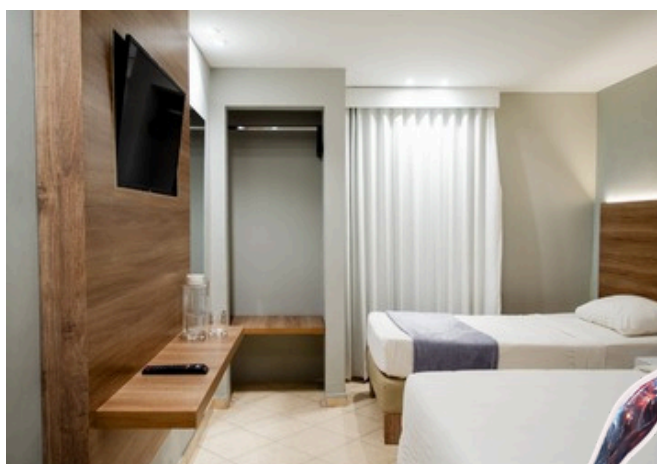

XIX

CONGRESO NACIONAL DE LA SOCIEDAD VENEZOLANA DE MEDICINA FÍSICA Y REHABILITACIÓN

Dra. Yadira Franco

HOSPEDAJES Y ALOJAMIENTOS

HOTEL LAS OLAS

Habitación Triple