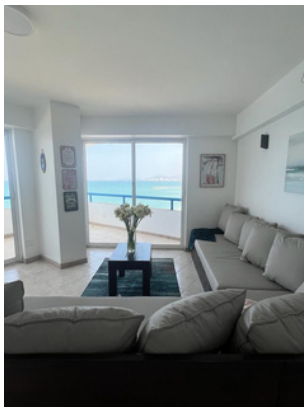

Costo a consultar