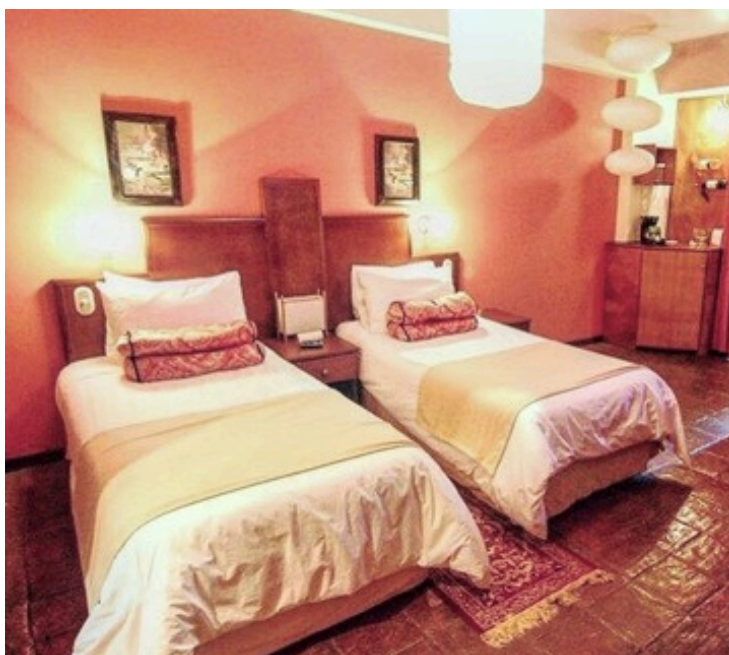

XIX

CONGRESO NACIONAL DE LA SOCIEDAD VENEZOLANA DE MEDICINA FÍSICA Y REHABILITACIÓN

Dra. Yadira Franco

HOSPEDAJES Y ALOJAMIENTOS

HOTEL PUERTO PLAYA SUITES

STANDARD ROOM