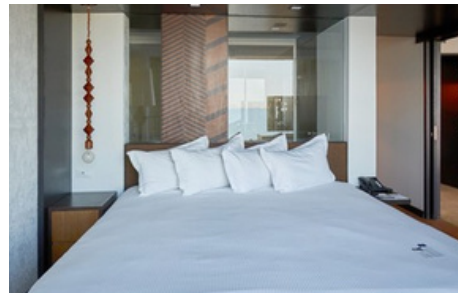

XIX

CONGRESO NACIONAL DE LA SOCIEDAD VENEZOLANA DE MEDICINA FÍSICA Y REHABILITACIÓN

Dra. Yadira Franco

HOSPEDAJES Y ALOJAMIENTOS

HOTEL EUROBUILDING & SUITES

Habitación Junior Suite

Dos ambientes, un ambiente con cama King, baño principal con ducha de hidromasaje, clóset, segundo ambiente con sofá cama matrimonial, baño secundario, fregadero minibar, microondas, terraza con vista a Bahía de Mochima.