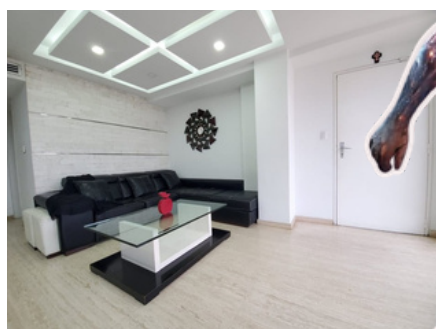

Dra. Yadira Franco

HOSPEDAJES Y ALOJAMIENTOS

INMOBILIARIA VENECIA VIP

Edificio Vista Bahía. Lechería

+58 414-8437331 [Rossmery Noriega](https://www.whatsapp.com/chat?phone=584148437331)

APARTAMENTO

139 m2* (85m2 de construcción + 54m2 terraza)