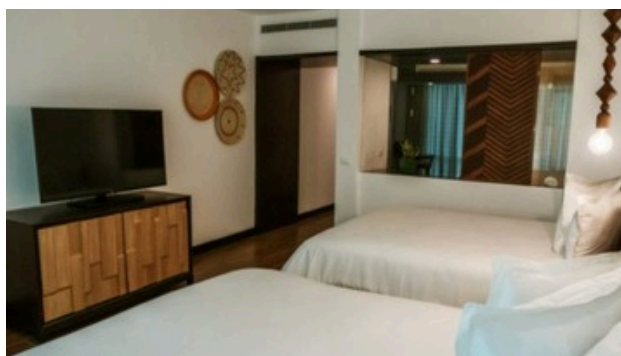

Vigentes desde el 03 de Junio hasta 07 de junio 2026

Categoría	Tarifa noche	Desayuno
Habitación Deluxe king (1 Pax)	\$ 145	0
Habitación Doble (2 Pax)	\$ 165	0
Junior Suite (1 pax)	\$ 190	0
Suite (1 pax)	\$ 210	0

XIX

CONGRESO NACIONAL DE LA SOCIEDAD VENEZOLANA DE MEDICINA FÍSICA Y REHABILITACIÓN

Dra. Yadira Franco

HOSPEDAJES Y ALOJAMIENTOS

HOTEL EUROBUILDING & SUITES

Habitación Deluxe King

Un ambiente con Cama King con sofá, cama individual, un baño con ducha hidromasaje, cafetera.

HOTEL EUROBUILDING & SUITES

Habitación Doble

**Un ambiente con dos camas queen, un baño,
ducha de hidromasaje, cafetera, vista
Barcelona.**

 Hotel Eurobuilding
Lechería

**ROMPIENDO EL PARADIGMA
DE LA DISCAPACIDAD**
eventos.svmfyr.org

XIX

CONGRESO NACIONAL DE LA SOCIEDAD VENEZOLANA DE MEDICINA FÍSICA Y REHABILITACIÓN

Dra. Yadira Franco

HOSPEDAJES Y ALOJAMIENTOS

HOTEL EUROBUILDING & SUITES

Habitación Junior Suite

Dos ambientes, un ambiente con cama King, baño principal con ducha de hidromasaje, clóset, segundo ambiente con sofá cama matrimonial, baño secundario, fregadero minibar, microondas, terraza con vista a Bahía de Mochima.