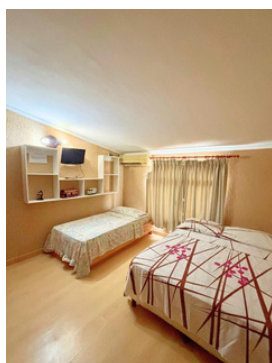

Hotel Eurobuilding
Lechería

**ROMPIENDO EL PARADIGMA
DE LA DISCAPACIDAD**
eventos.svmfyr.org