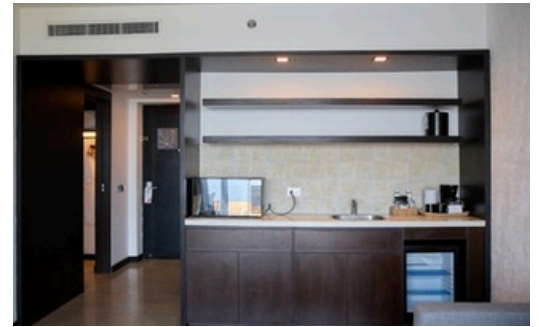

XIX

CONGRESO NACIONAL DE LA SOCIEDAD VENEZOLANA DE MEDICINA FÍSICA Y REHABILITACIÓN

Dra. Yadira Franco

HOSPEDAJES Y ALOJAMIENTOS

HOTEL EUROBUILDING & SUITES

Habitación Junior Suite

Dos ambientes, un ambiente con cama King, baño principal con ducha de hidromasaje, clóset, segundo ambiente con sofá cama matrimonial, baño secundario, fregadero minibar, microondas, terraza con vista a Bahía de Mochima.