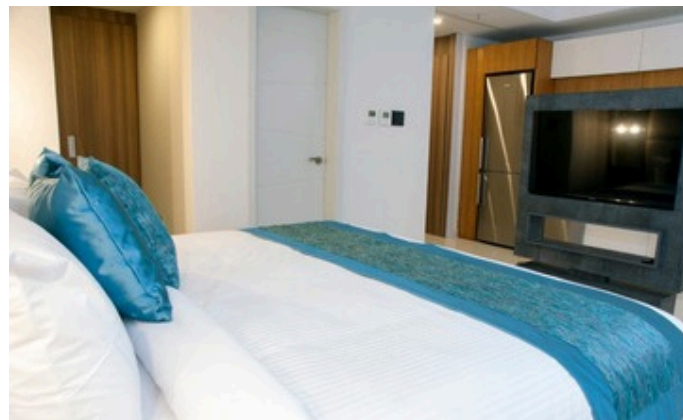

XIX

CONGRESO NACIONAL DE LA SOCIEDAD VENEZOLANA DE MEDICINA FÍSICA Y REHABILITACIÓN

Dra. Yadira Franco

HOSPEDAJES Y ALOJAMIENTOS

HOTEL CONDOR SUITES

Habitación Junior

CONDOR SUITES