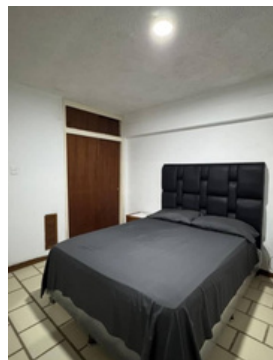

Canon diario 90$

Limpieza 20$