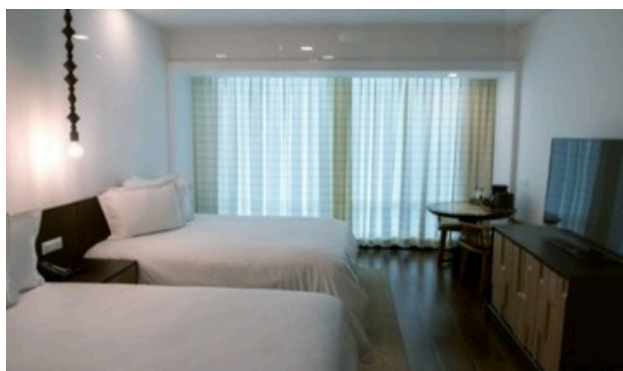

Vigentes desde el 03 de Junio hasta 07 de junio 2026

Categoría	Tarifa noche	Desayuno
Habitación Deluxe king (1 Pax)	\$ 145	0
Habitación Doble (2 Pax)	\$ 165	0
Junior Suite (1 pax)	\$ 190	0
Suite (1 pax)	\$ 210	0

XIX

CONGRESO NACIONAL DE LA SOCIEDAD VENEZOLANA DE MEDICINA FÍSICA Y REHABILITACIÓN

Dra. Yadira Franco

HOSPEDAJES Y ALOJAMIENTOS

HOTEL EUROBUILDING & SUITES

Habitación Deluxe King

Un ambiente con Cama King con sofá, cama individual, un baño con ducha hidromasaje, cafetera.

HOTEL EUROBUILDING & SUITES

Habitación Doble

**Un ambiente con dos camas queen, un baño,
ducha de hidromasaje, cafetera, vista
Barcelona.**

 Hotel Eurobuilding
Lechería

**ROMPIENDO EL PARADIGMA
DE LA DISCAPACIDAD**
eventos.svmfyr.org

XIX

CONGRESO NACIONAL DE LA SOCIEDAD VENEZOLANA DE MEDICINA FÍSICA Y REHABILITACIÓN

Dra. Yadira Franco

HOSPEDAJES Y ALOJAMIENTOS

HOTEL EUROBUILDING & SUITES

Habitación Junior Suite

Dos ambientes, un ambiente con cama King, baño principal con ducha de hidromasaje, clóset, segundo ambiente con sofá cama matrimonial, baño secundario, fregadero minibar, microondas, terraza con vista a Bahía de Mochima.