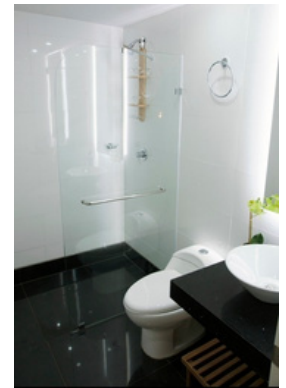

XIX

CONGRESO NACIONAL DE LA SOCIEDAD VENEZOLANA DE MEDICINA FÍSICA Y REHABILITACIÓN

Dra. Yadira Franco

HOSPEDAJES Y ALOJAMIENTOS

HOTEL CONDOR SUITES

Habitación Junior

CONDOR SUITES