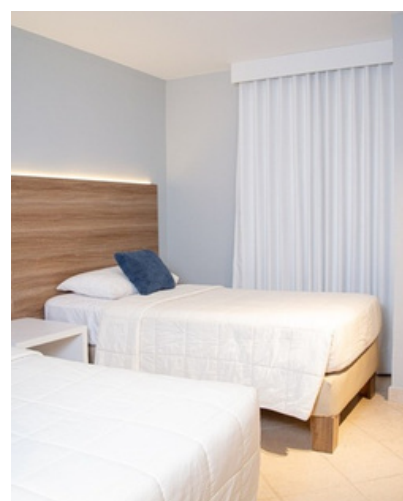

XIX

CONGRESO NACIONAL DE LA SOCIEDAD VENEZOLANA DE MEDICINA FÍSICA Y REHABILITACIÓN

Dra. Yadira Franco

HOSPEDAJES Y ALOJAMIENTOS

HOTEL LAS OLAS

Habitación Triple