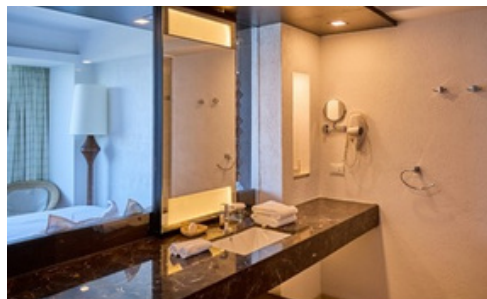

XIX

CONGRESO NACIONAL DE LA SOCIEDAD VENEZOLANA DE MEDICINA FÍSICA Y REHABILITACIÓN

Dra. Yadira Franco

HOSPEDAJES Y ALOJAMIENTOS

HOTEL EUROBUILDING & SUITES

Habitación Junior Suite

Dos ambientes, un ambiente con cama King, baño principal con ducha de hidromasaje, clóset, segundo ambiente con sofá cama matrimonial, baño secundario, fregadero minibar, microondas, terraza con vista a Bahía de Mochima.