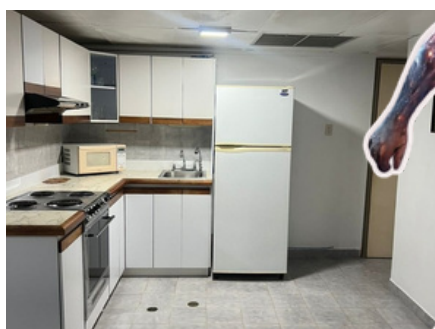

XIX CONGRESO NACIONAL DE LA SOCIEDAD VENEZOLANA DE MEDICINA FÍSICA Y REHABILITACIÓN

Dra. Yadira Franco

HOSPEDAJES Y ALOJAMIENTOS

BALBINA MORA

Residencia Esmeralda. Lechería

+58 412-6290405 [Balbina Mora](#)