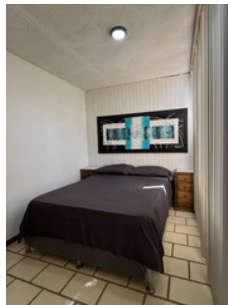

XIX CONGRESO NACIONAL DE LA SOCIEDAD VENEZOLANA DE MEDICINA FÍSICA Y REHABILITACIÓN

Dra. Yadira Franco

HOSPEDAJES Y ALOJAMIENTOS

INMOBILIARIA VENECIA VIP

Group Gold MC. Edificio Tanis Pto. Principe

+58 414-8437331 [Rossmery Noriega](#)

APARTAMENTO

Piso 1 Área: 64mts Amoblado

Habitaciones 2 Baños 1

Aire acondicionado 3 toneladas

Un aire de ventana de 8.000 btu. Piso cerámica
Cocina equipada con horno, nevera, microondas.

Campana. Calentador

TV de sala S-Mart TV Internet figura óptica Cantv

Puesto de estacionamiento

Canon diario 90$

Limpieza 20$

Hotel Eurobuilding
Lechería

ROMPIENDO EL PARADIGMA
DE LA DISCAPACIDAD

eventos.svmfyr.org