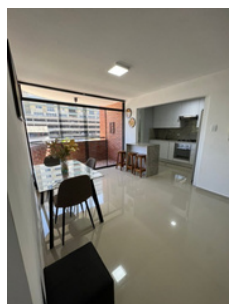

APARTAMENTO

Capacidad 8 personas

Balcón y su juego de recibo. Amoblado

Habitación Cama queen + baño interno

2 habitaciones (camas individuales)

1 baño. Cocina equipada

Lavadora / secadora. Wifi

Tv. Piscina. AA central y split