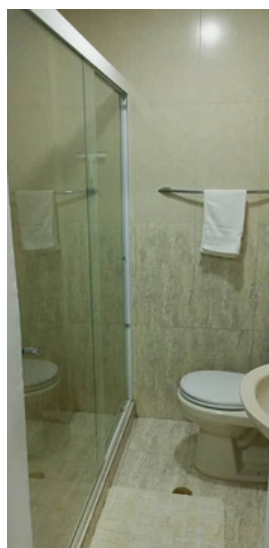

APARTAMENTO PISO BAJO

03 habitaciones 02 y 1/2 baños

Cocina empotrada y equipada , lavadora /sec

02 P/E A/A Central cap 6 pers

Vigilancia

Canon Diario 100\$*

Mínimo 2 días.

Hotel Eurobuilding
Lechería