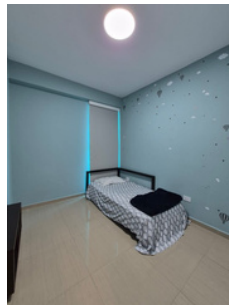

XIX

CONGRESO NACIONAL DE LA SOCIEDAD VENEZOLANA DE MEDICINA FÍSICA Y REHABILITACIÓN

Dra. Yadira Franco

HOSPEDAJES Y ALOJAMIENTOS

INMOBILIARIA VENECIA VIP

RESIDENCIAS MONARCA. LECHERÍA.

+58 414-8437331 [Rossmery Noriega](#)