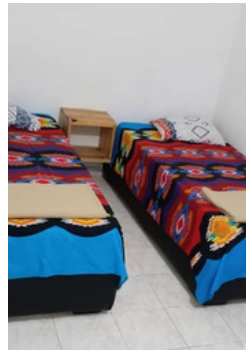

XIX CONGRESO NACIONAL DE LA SOCIEDAD VENEZOLANA DE MEDICINA FÍSICA Y REHABILITACIÓN

Dra. Yadira Franco

HOSPEDAJES Y ALOJAMIENTOS

INMOBILIARIA VENECIA VIP

C.R. MORRO HUMBOLDT. LECHERIA

+58 414-8437331 [Rossmery Noriega](https://www.whatsapp.com/chat?phone=584148437331)

APARTAMENTO ALQUILER DIARIO (Hasta 10 Personas)

3 Habitaciones 2 baño Sala - Comedor
Lavandería Cocina Balcón con Parrillera
1 puesto de estacionamiento

3 Puesto de estacionamiento para Visitantes
Full Equipado Video Vigilancia 24/7
Cancha Deportiva Parque Infantil Caney

Canon:*

Una noche 70$

Dos Noches 60$

Tres Noches 55$

Servicio y limpieza 35$

Hotel Eurobuilding
Lechería

ROMPIENDO EL PARADIGMA
DE LA DISCAPACIDAD

eventos.svmfyr.org