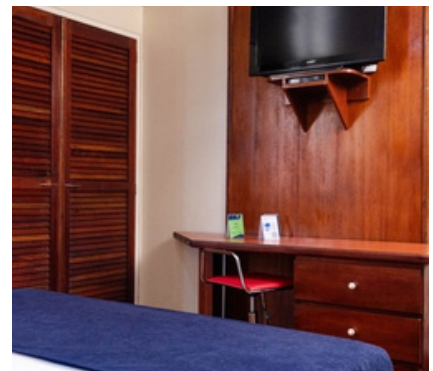

[puertoplayasuites](#)

Tarifa Fin De Semana

3 días y dos noches con desayuno.

De Viernes a Domingo o de Sábado a Lunes

Tipo de habitación	Tarifa noche
STANDARD ROOM Habitación con una cama Queen o dos camas individuales, cafetera, nevera ejecutiva, baño y balcón.	1 o 2 personas \$ 145,64
JUNIOR SUITES habitación independiente con una cama queen o dos camas individuales, pequeña sala de estar con sofá, cafetera, nevera ejecutiva y baño.	1 o 2 personas \$ 145,64 cama adicional 3º persona \$ 200
HONEYMOON SUITES Amplia habitación con una cama queen, sofá, cafetera, nevera ejecutiva, baño y balcón	1 o 2 personas \$ 165,04 cama adicional 3º persona \$ 219,40
REGULAR SIITES Aparta-estudio: Habitación individual con cama Queen o dos camas individuales, sala de estar con sofá, nevera, cocina, baño y balcón.	1 o 2 personas \$ 184,46 cama adicional 3º persona \$ 238,82
DELUXE SUITES apartamento con dos habitaciones individuales, una con cama queen y otra con dos habitaciones individuales, sala, dos sofá cocina, nevera, baño y balcón.	1 a 4 personas \$ 223,30 cama adicional 5º persona \$ 276,66 cama adicional 6º persona \$ 332,02

XIX

CONGRESO NACIONAL DE LA SOCIEDAD VENEZOLANA DE MEDICINA FÍSICA Y REHABILITACIÓN

Dra. Yadira Franco

HOSPEDAJES Y ALOJAMIENTOS

HOTEL PUERTO PLAYA SUITES

STANDARD ROOM

XIX

CONGRESO NACIONAL DE LA SOCIEDAD VENEZOLANA DE MEDICINA FÍSICA Y REHABILITACIÓN

Dra. Yadira Franco

HOSPEDAJES Y ALOJAMIENTOS

HOTEL PUERTO PLAYA SUITES

JUNIOR SUITES

XIX

CONGRESO NACIONAL DE LA SOCIEDAD VENEZOLANA DE MEDICINA FÍSICA Y REHABILITACIÓN

Dra. Yadira Franco

HOSPEDAJES Y ALOJAMIENTOS