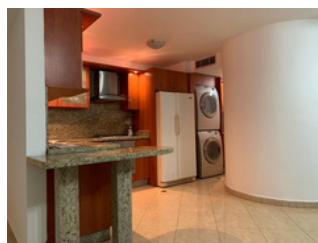

Hotel Eurobuilding
Lechería

**ROMPIENDO EL PARADIGMA
DE LA DISCAPACIDAD**

eventos.svmfyr.org