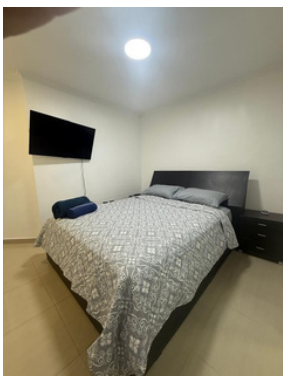

Dra. Yadira Franco

HOSPEDAJES Y ALOJAMIENTOS

INMOBILIARIA VENECIA VIP

CENTURY 21 CORAL. CR THAI. LECHERÍA

+58 414-8437331

[Rossmery Noriega](#)

APARTAMENTO
3 Habitaciones 2 Baños
Amoblado Lavadora/Secadora
2 Ascensores Piso 2
Aire Central Dos Puestos de Estacionamiento