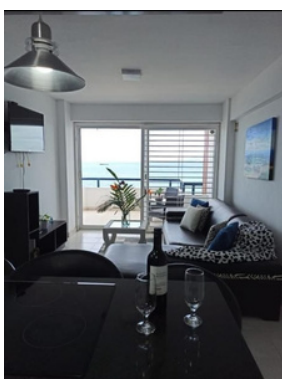

Hotel Eurobuilding
Lechería

**ROMPIENDO EL PARADIGMA
DE LA DISCAPACIDAD**
eventos.svmfyr.org