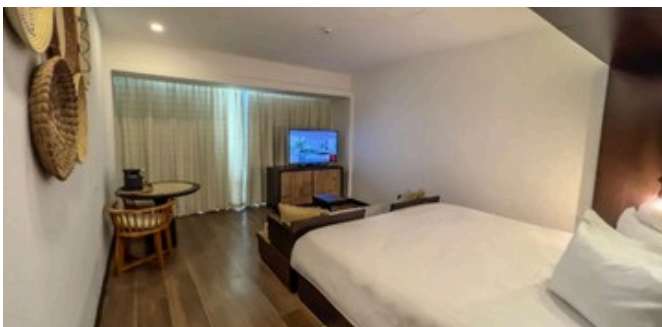

Código Sin desayuno
CONGRESOSD
(*COLOCAR EL CÓDIGO EN LETRAS MAYUSCULAS)

Código con desayuno
CONGRESOS
(*COLOCAR ELCÓDIGO EN LETRAS MAYUSCULAS)

6. Colocar Numero de Adultos y niños

PARA MÁS INFORMACIÓN
Imagen 3000 Promociones C.A.
Teléfono: 0424-2427510 / 0414-2424247
correo: mail.imagen3000@gmail.com

XIX

CONGRESO NACIONAL DE LA SOCIEDAD VENEZOLANA DE MEDICINA FÍSICA Y REHABILITACIÓN

Dra. Yadira Franco

HOSPEDAJES Y ALOJAMIENTOS

HOTEL EUROBUILDING & SUITES

Habitación Deluxe King

Un ambiente con Cama King con sofá, cama individual, un baño con ducha hidromasaje, cafetera.

XIX

CONGRESO NACIONAL DE LA SOCIEDAD VENEZOLANA DE MEDICINA FÍSICA Y REHABILITACIÓN

Dra. Yadira Franco

HOSPEDAJES Y ALOJAMIENTOS

HOTEL EUROBUILDING & SUITES

Habitación Junior Suite

Dos ambientes, un ambiente con cama King, baño principal con ducha de hidromasaje, clóset, segundo ambiente con sofá cama matrimonial, baño secundario, fregadero minibar, microondas, terraza con vista a Bahía de Mochima.