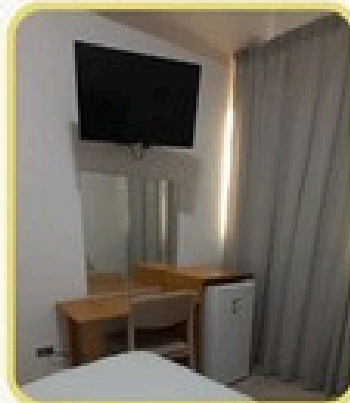

También podrán disfrutar de

- Piscina
- Snack bar: Tivoli
- Restaurante Terraza Casa de Fuegos

CHECK IN: 3:00PM / CHECK OUT: 1:00PM