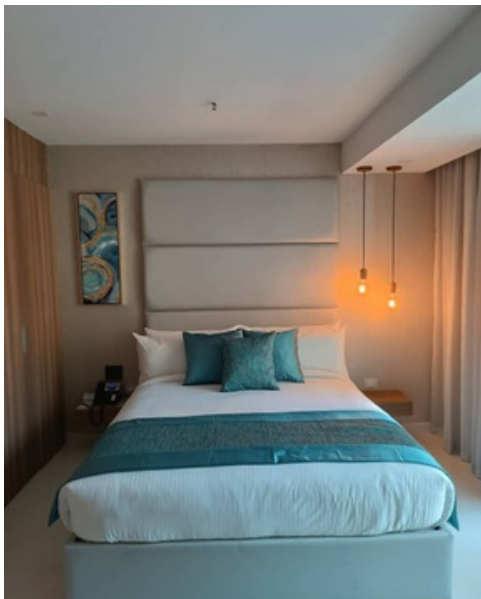

XIX

CONGRESO NACIONAL DE LA SOCIEDAD VENEZOLANA DE MEDICINA FÍSICA Y REHABILITACIÓN

Dra. Yadira Franco

HOSPEDAJES Y ALOJAMIENTOS

HOTEL CONDOR SUITES

Habitación Single

CONDOR
SUITES

Consta de un solo ambiente, cama Queen size, un baño, ducha caliente, cocina equipada con Kitchen Aid, TV, mesa desayunador, WiFi integrado. Capacidad máxima 2 personas.