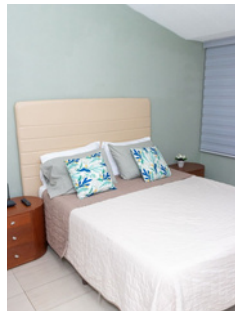

XIX

CONGRESO NACIONAL DE LA SOCIEDAD VENEZOLANA DE MEDICINA FÍSICA Y REHABILITACIÓN

Dra. Yadira Franco

HOSPEDAJES Y ALOJAMIENTOS

INMOBILIARIA VENECIA VIP

Villa Sol Suites. Av Américo Vespucio

+58 414-8437331 [Rossmery Noriega](#)

APARTAMENTO

Piscina. Puerta de playa (Playa Los Canales)

Hab 2. Baños 2. Balcón.

Capacidad máx: 4 huéspedes

**Amoblado & equipado | Wifi | 3 TV | Puesto para
vehículo | Área de lavandería | Agua caliente .**

Canon 120$ noche

Limpieza 25$

Deposito 100$ Reembolsables

Hotel Eurobuilding
Lechería

ROMPIENDO EL PARADIGMA
DE LA DISCAPACIDAD

eventos.svmfyr.org