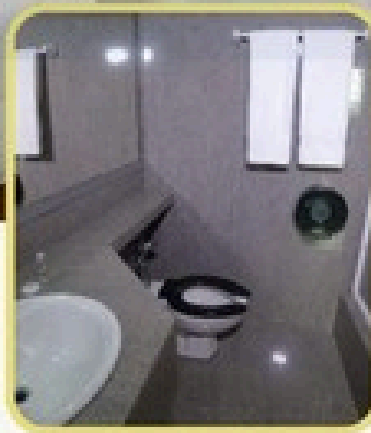

Dra. Yadira Franco

HOSPEDAJES Y ALOJAMIENTOS

HOTEL TERAMUM

Habitación Triple

CONTIENE

- 3 camas individuales (1 C. matrimonial + 1 individual)
- Agua caliente
- Tv por cable
- Aire acondicionado
- Herviera eléctrica
- Wifi