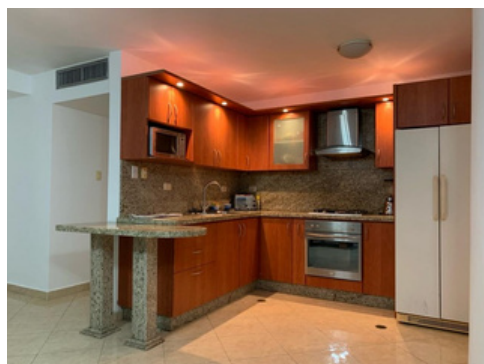

Av Bolívar Lechería

+58 414-8437331 [Rossmery Noriega](#)

APARTAMENTO PISO MEDIO

03 habitaciones 02 y 1/2 baños

Cocina empotrada y equipada , lavadora /sec

02 P/E A/A Central cap 6 u 8 pers

Vigilancia

Canon Diario 110\$*