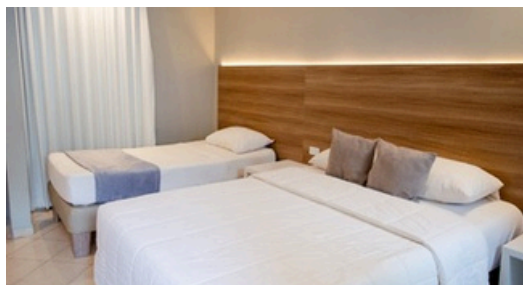

XIX

CONGRESO NACIONAL DE LA SOCIEDAD VENEZOLANA DE MEDICINA FÍSICA Y REHABILITACIÓN

Dra. Yadira Franco

HOSPEDAJES Y ALOJAMIENTOS

HOTEL LAS OLAS

Habitación Triple